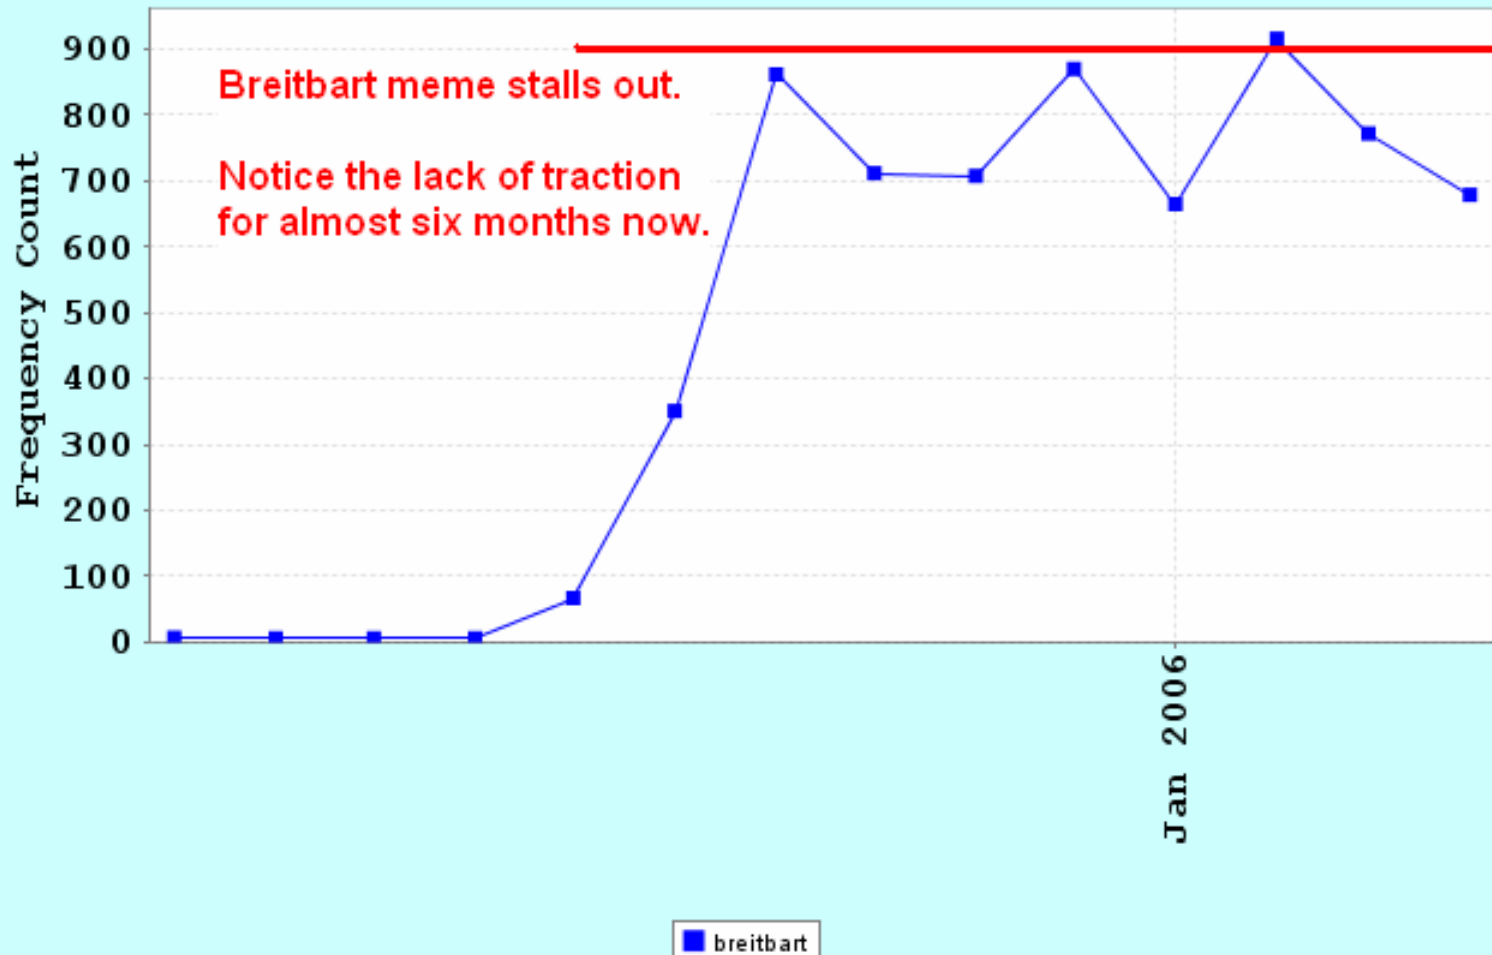

Breitbart Meme

Dejanews MemeGraph For: 'breitbart'

Meme Miner 1.1

<http://www.realmeme.com>