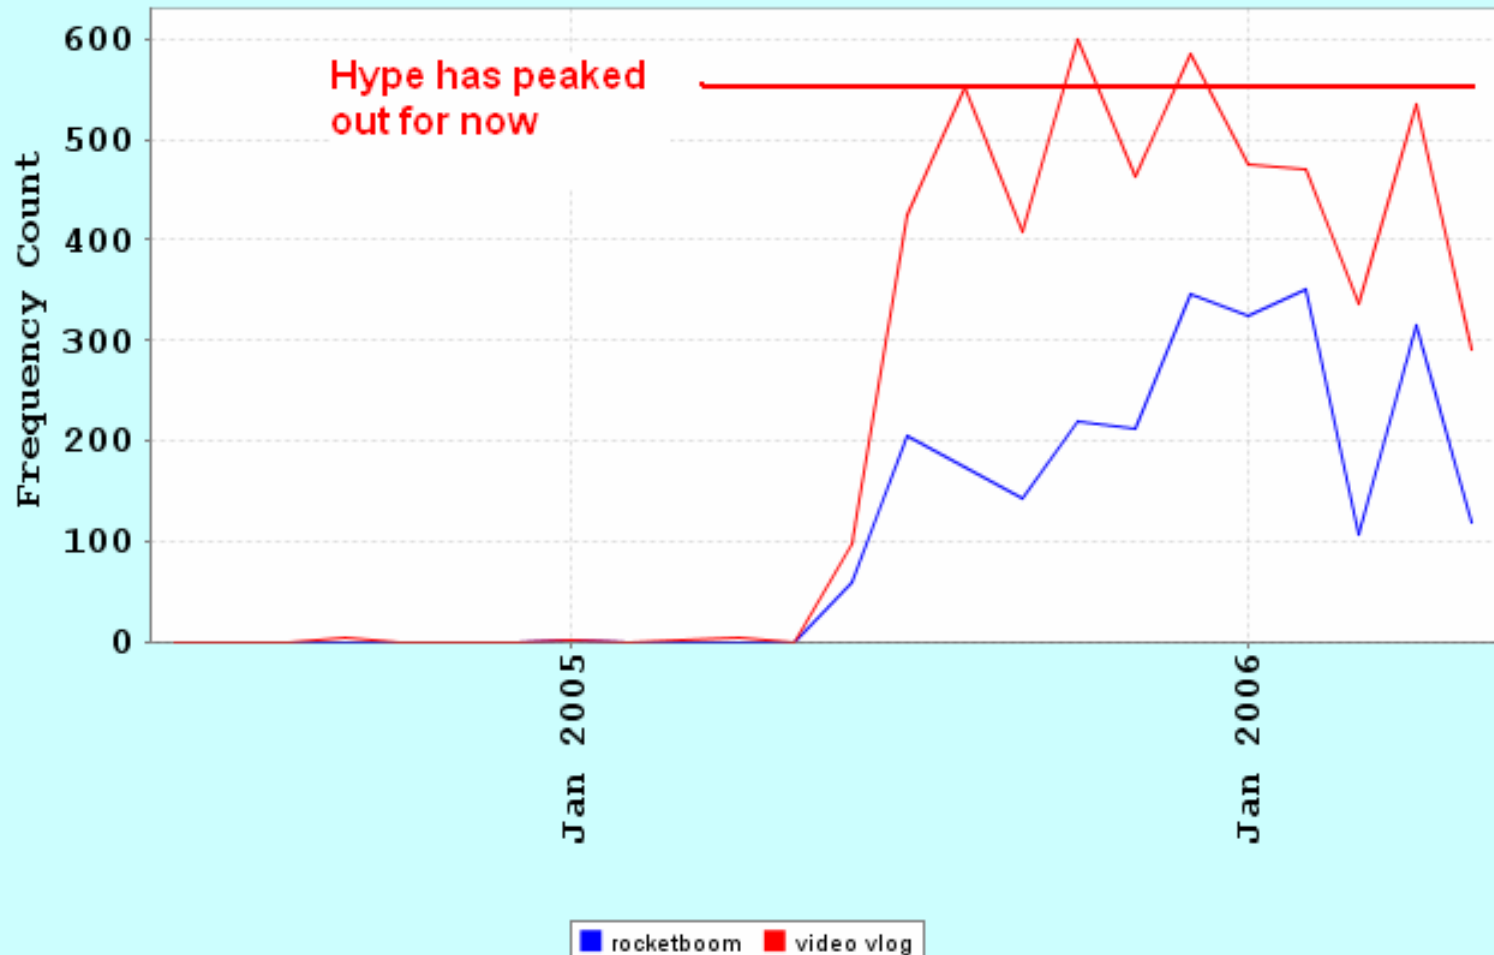

RocketBoom Meme

Dejanews MemeGraph For: 'rocketboom vs. video vlog'

Meme Miner 1.1

<http://www.realmeme.com>