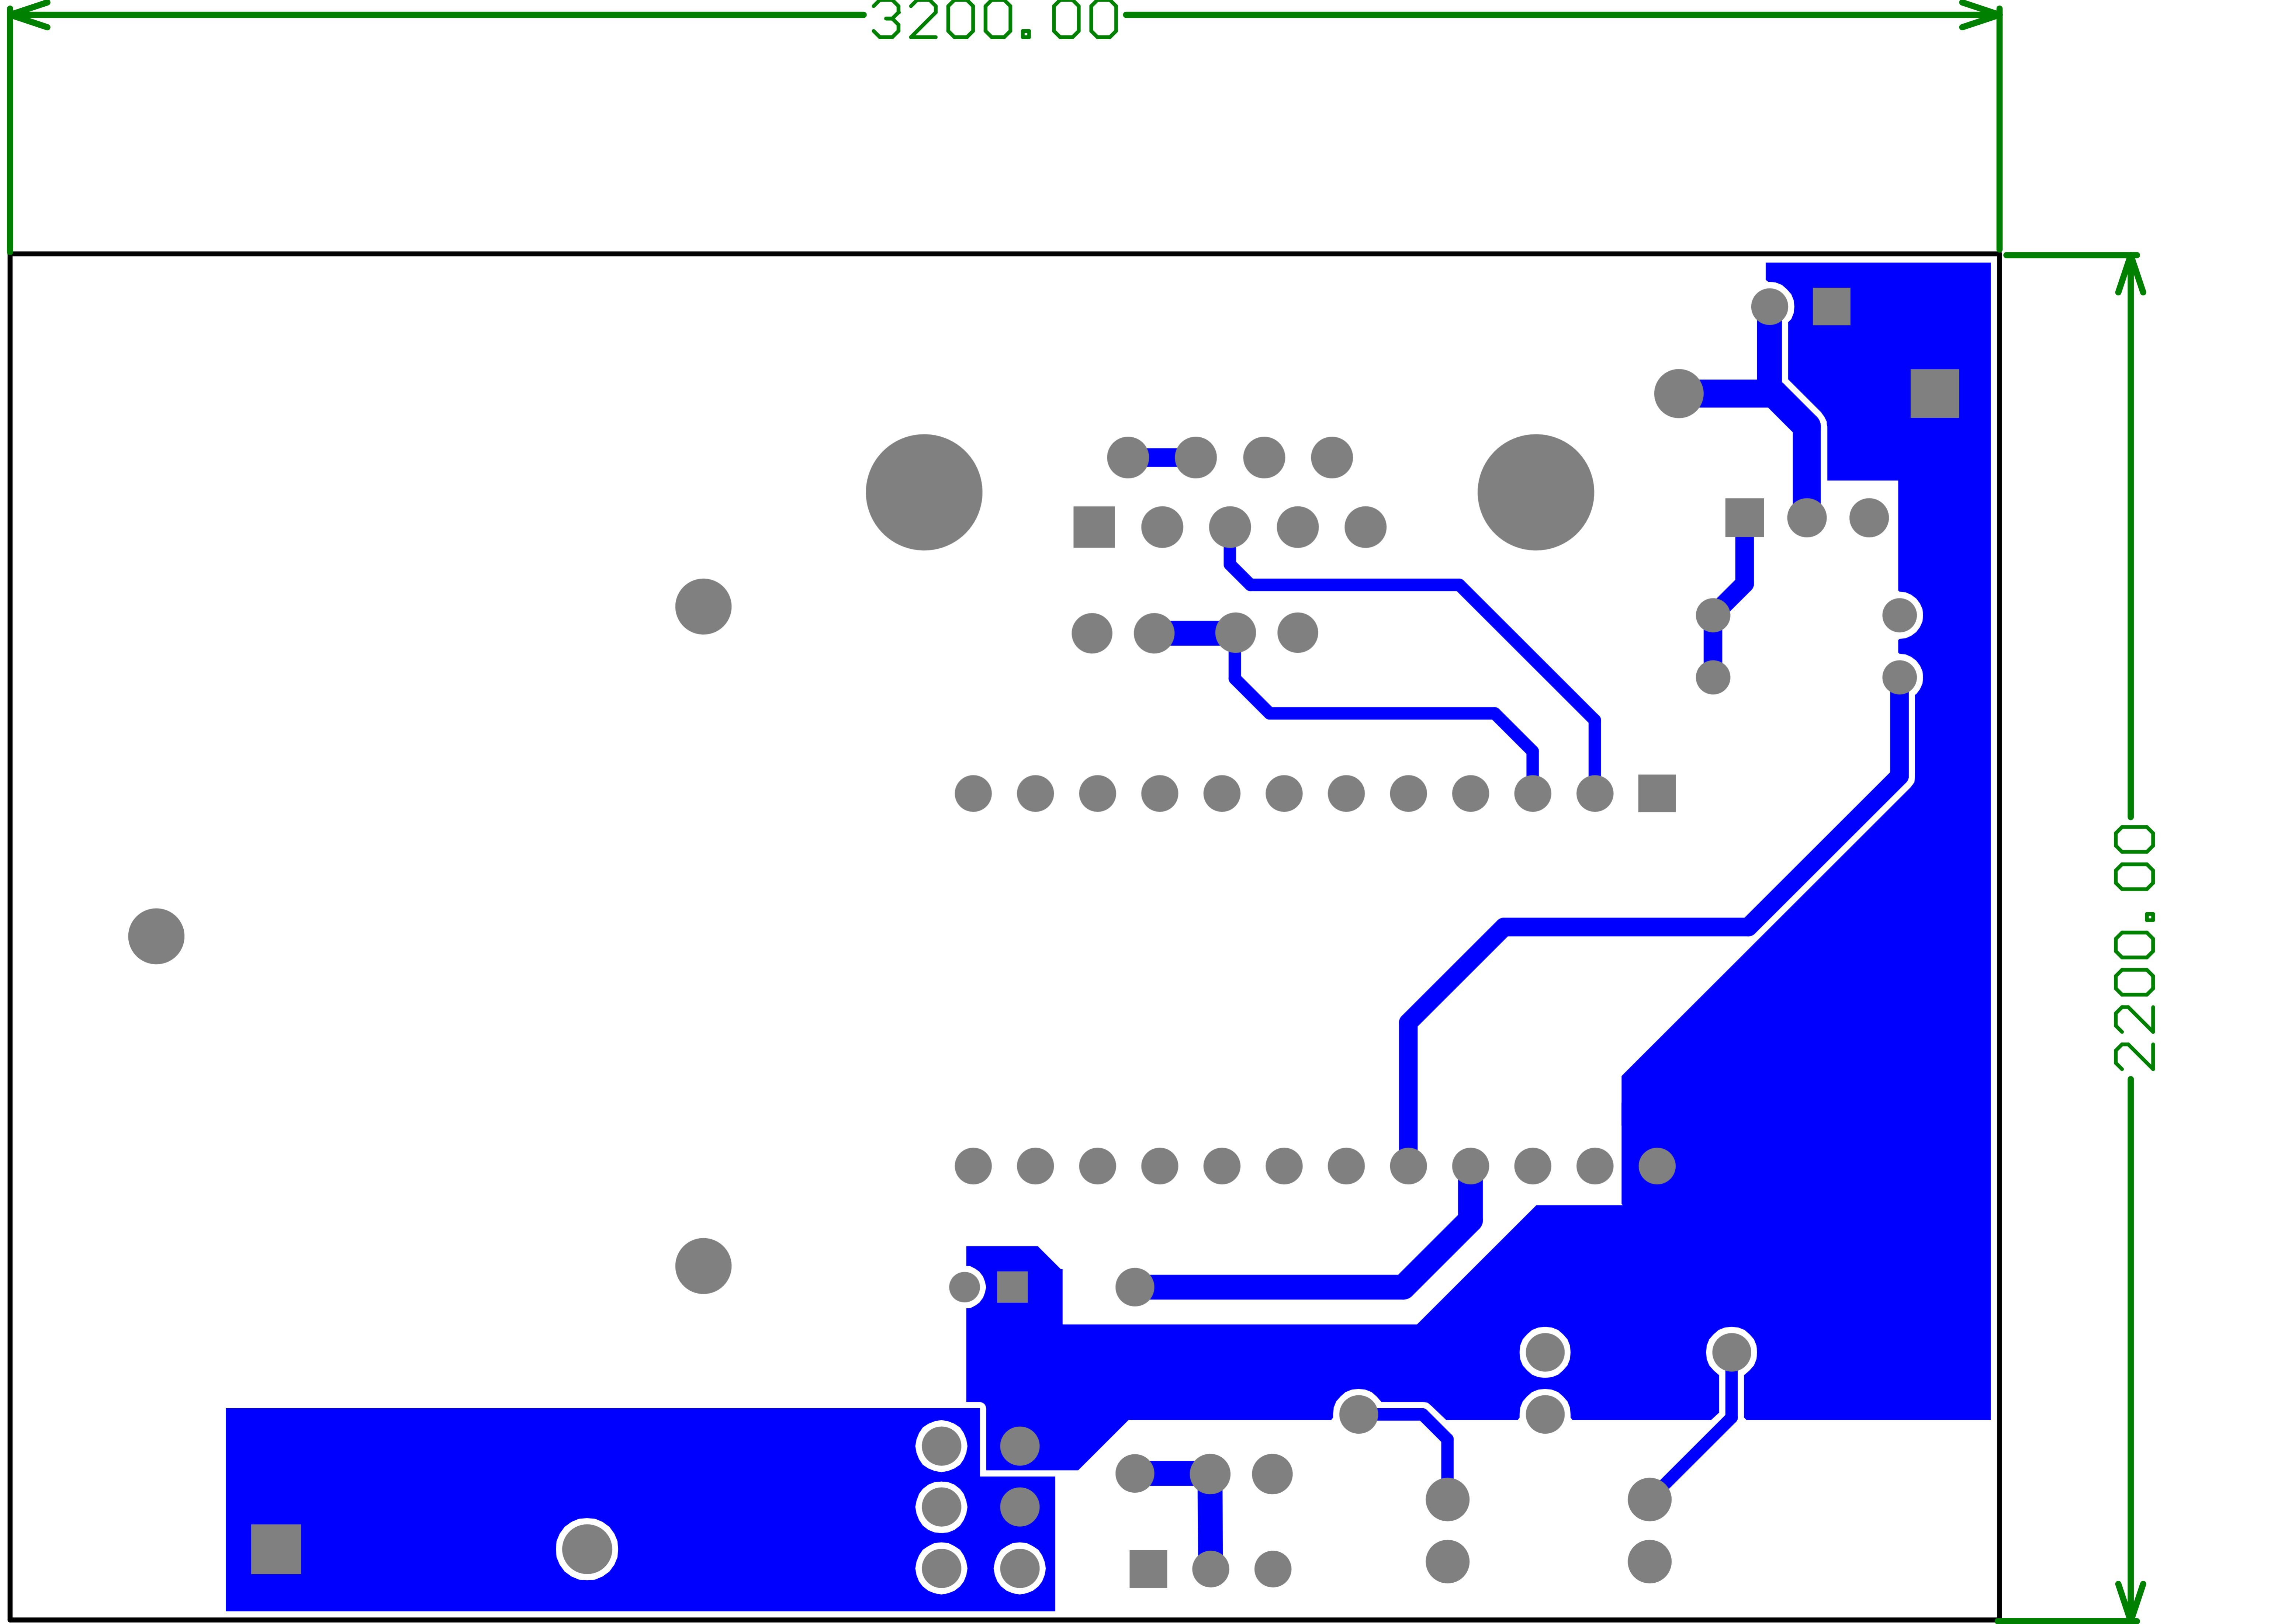

3200.00

2200.00

3200.00

2200.00

3200.00

2200.00

DEFCON

DC16 Badge IR Test Unit

No Signal

Test Pass

VIN = 5.5-12VDC

3200.00

2200.00

3200.00

2200.00

3200.00