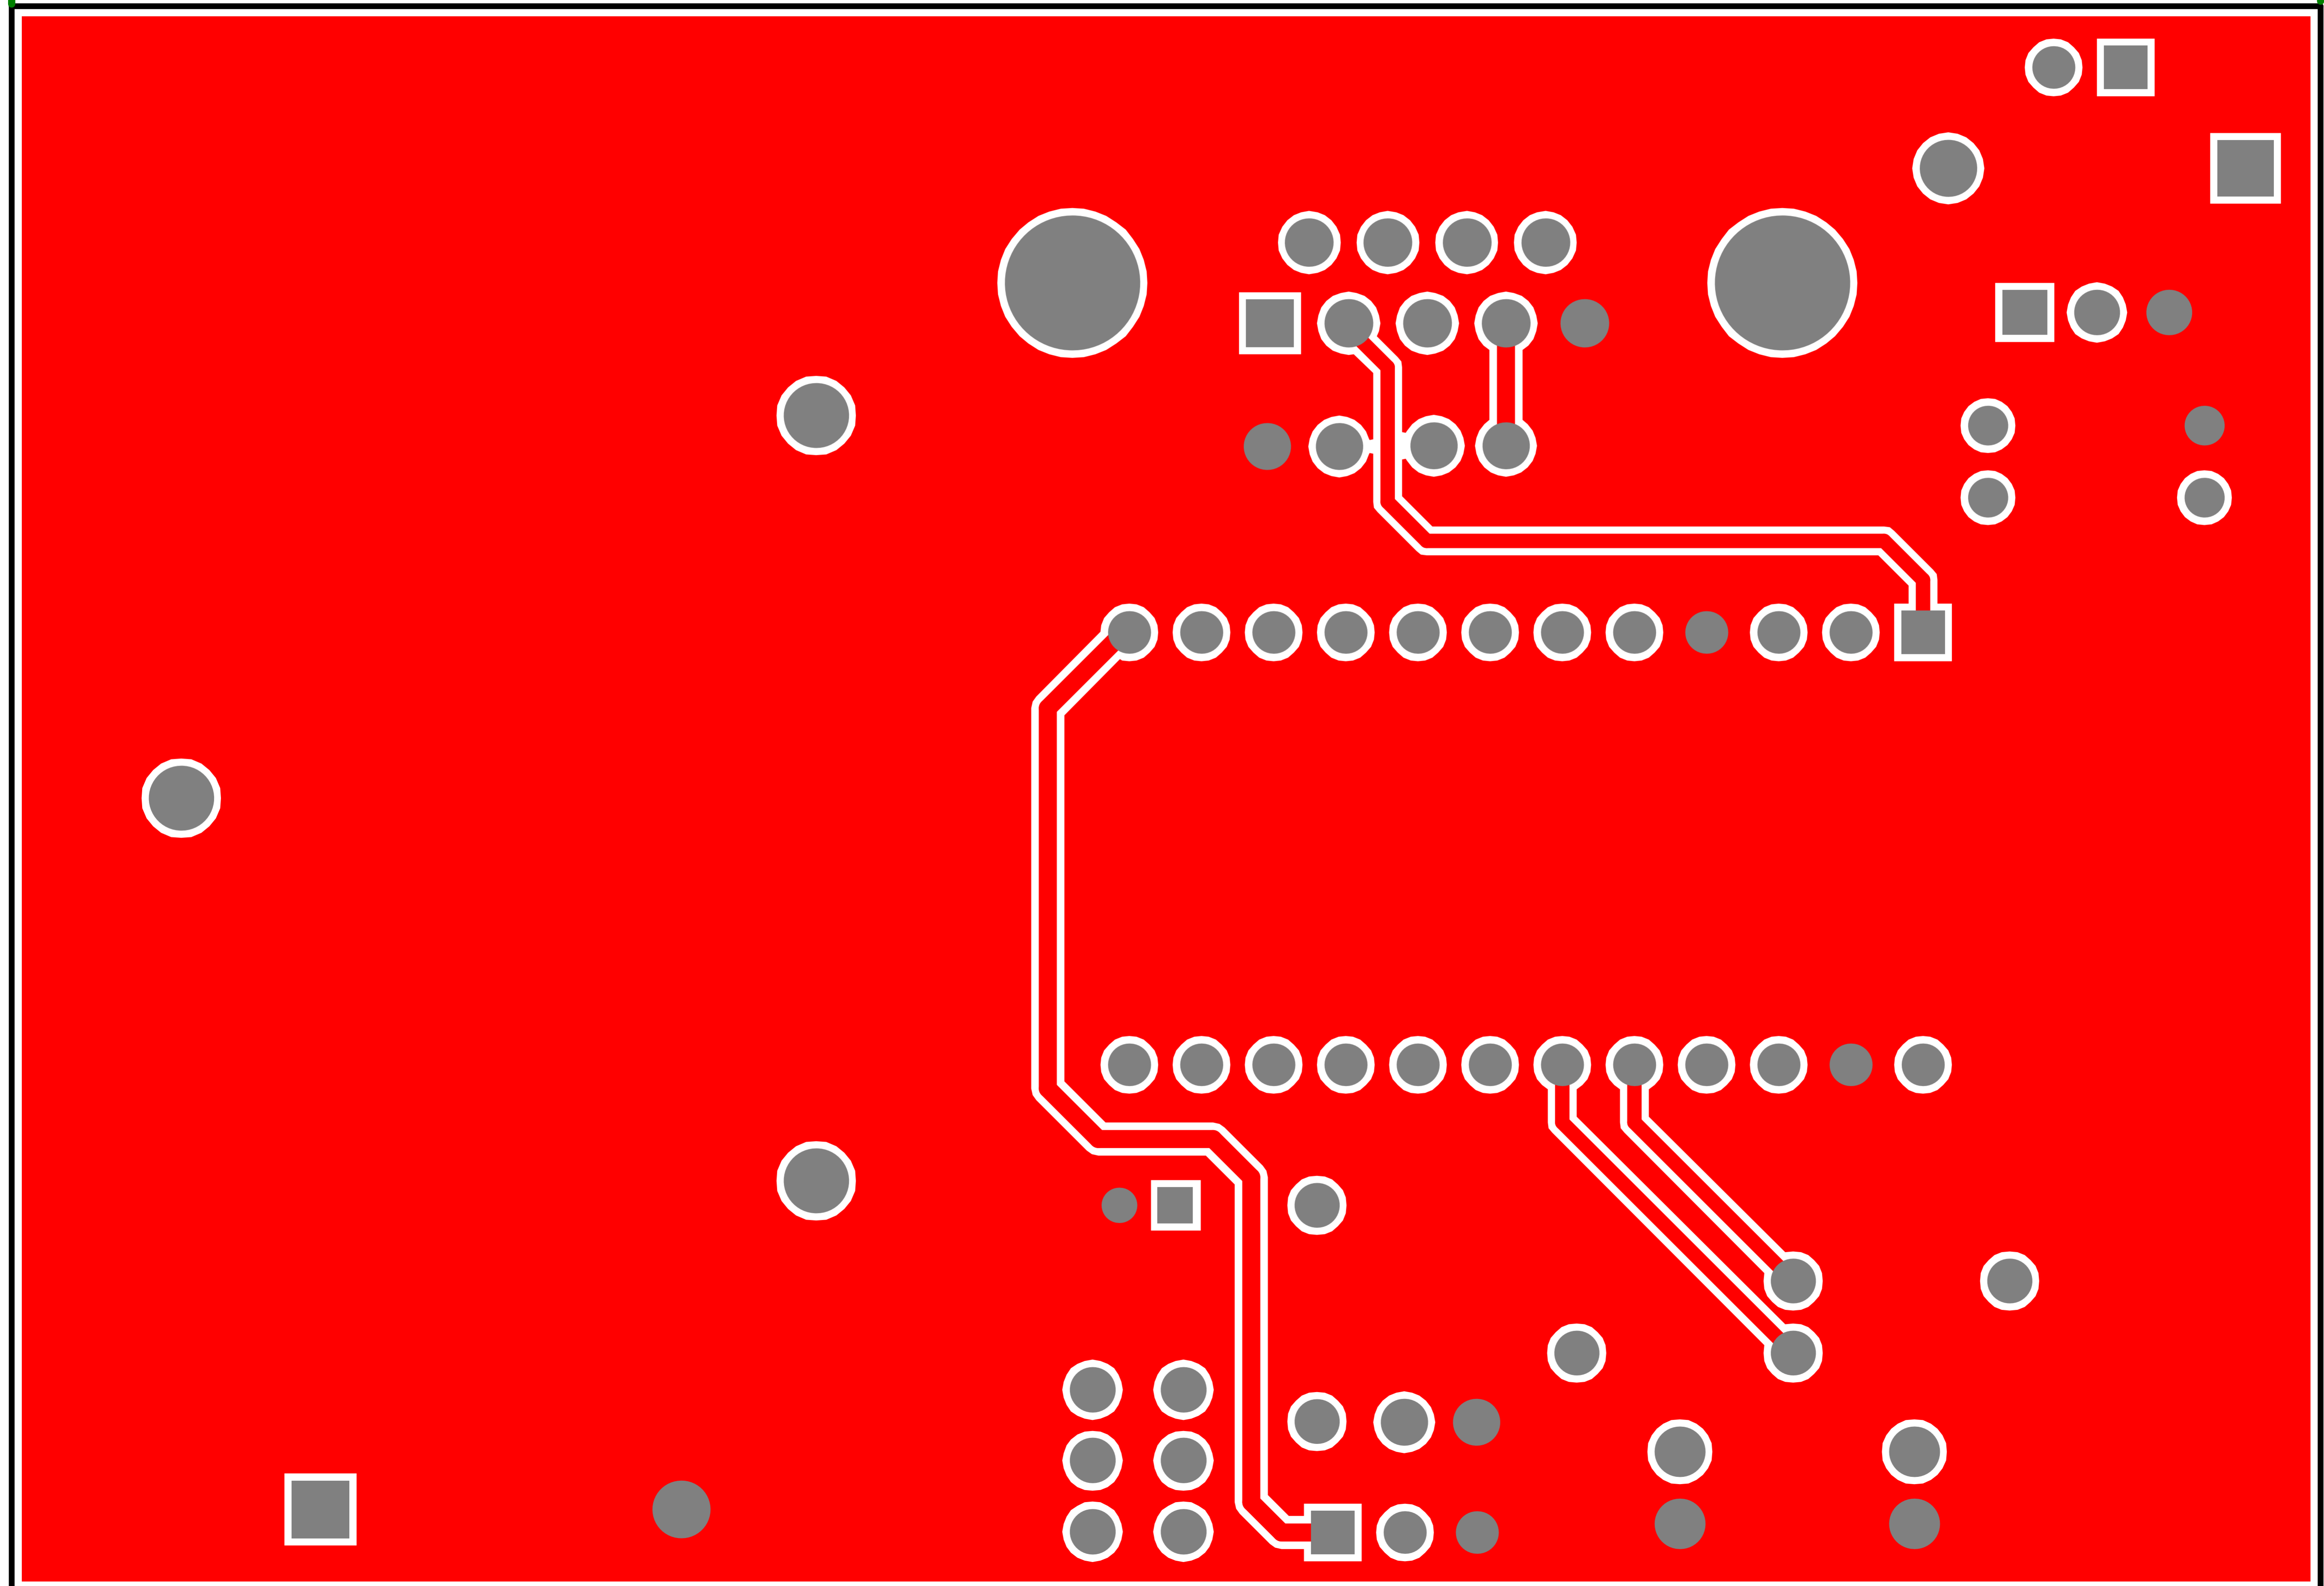

3200.00

2200.00

3200.00

2200.00

3200.00

2200.00

DEFCON

DC16 Badge IR Test Unit

No Signal

Test Pass

VIN = 5.5-12VDC

3200.00

2200.00

3200.00

2200.00

3200.00